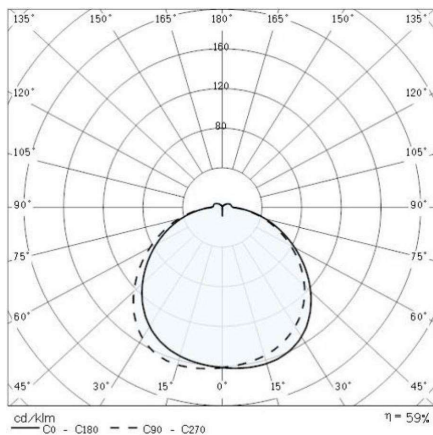

DROP 28 W/DL

ARTIKELNUMMER

187-4972

Symbolfoto

PRODUKTINFORMATION

Wand-/ Deckenleuchte, massivem Technopolymer, grau metallic matt lackiert, Diffusor aus gepresstem und beidseitig mattiertem Glas, Aluminiumreflektor, Dichtung aus Polymerschäumstoff, Verchromte Stahlfedern zur schnellen Montage des Diffusors am Sockel

SKIZZE

TECHNISCHE DETAILS

Anz. Fassungen	1x	Spannung [V]	230-240V
Fassung	E27	Lichtfarbe [K]	
D-Ausschn. [mm]		Ausstrahlwinkel [°]	
Einbautiefe [mm]		CRI	
Durchmesser [mm]	276	Lichtstrom [lm]	
Länge [mm]		Energiev.[kWh/1000h]	
Breite [mm]		Lebensdauer [h]	
Höhe [mm]		Energieeffizienzkl.	A++-E
Ausladung [mm]	99	Spannungsklasse [V]	
Schutzart [P]	IP55	Systemleistung [W]	
Intrastat Nr.	94051098	Leuchtmittel	AGL A60 ECO 77W
EAN-Nummer	8018367049725	Farbe	grau metallic matt
Nettogewicht [kg]	11,4		

LICHTVERTEILUNGSKURVE

Symbolfoto