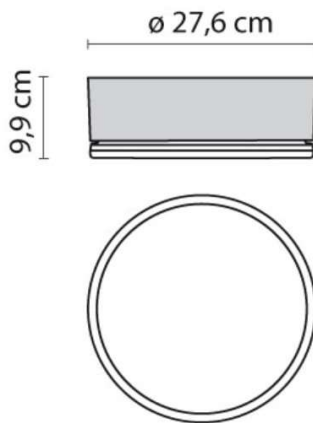

DROP 28 W/DL

ARTIKELNUMMER

187-4972

Symbolfoto

PRODUKTINFORMATION

Wand-/ Deckenleuchte, massivem Technopolymer, grau metallic matt lackiert, Diffusor aus gepresstem und beidseitig mattiertem Glas, Aluminiumreflektor, Dichtung aus Polymerschäumstoff, Verchromte Stahlfedern zur schnellen Montage des Diffusors am Sockel

SKIZZE

TECHNISCHE DETAILS

Anz. Fassungen	1x	Spannung [V]	230-240V
Fassung	E27	Lichtfarbe [K]	
D-Ausschn. [mm]		Ausstrahlwinkel [°]	
Einbautiefe [mm]		CRI	
Durchmesser [mm]	276	Lichtstrom [lm]	
Länge [mm]		Energiev.[kWh/1000h]	
Breite [mm]		Lebensdauer [h]	
Höhe [mm]		Energieeffizienzkl.	A++-E
Ausladung [mm]	99	Spannungsklasse [V]	
Schutzart [P]	IP55	Systemleistung [W]	
Intrastat Nr.	94051098	Leuchtmittel	AGL A60 ECO 77W
EAN-Nummer	8018367049725	Farbe	grau metallic matt
Nettogewicht [kg]	11,4		

LICHTVERTEILUNGSKURVE

Symbolfoto