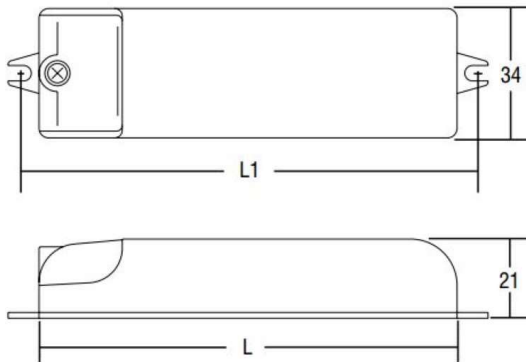

TRAFO-EL

ARTIKELNUMMER

24-119772

Symbolfoto

PRODUKTINFORMATION

Elektronischer Trafo für LED RETROFIT Leuchtmittel, weiß, dimmbar mit Phasenan-/ abschnittdimmer, Ausgangsspannung 12V, 1-70W Halogen LM oder 1-50W LED Retrofit

SKIZZE

TECHNISCHE DETAILS

Anz. Fassungen	Spannung [V]	12V
Fassung	Lichtfarbe [K]	
D-Ausschn. [mm]	Ausstrahlwinkel [°]	
Einbautiefe [mm]	CRI	
Durchmesser [mm]	Lichtstrom [lm]	
Länge [mm]	Energiev.[kWh/1000h]	
Breite [mm]	Lebensdauer [h]	
Höhe [mm]	Energieeffizienzkl.	
Ausladung [mm]	Spannungsklasse [V]	
Schutzart [P]	Leuchtmittel	***
Intrastat Nr.	Farbe	
EAN-Nummer		
Nettogewicht [kg]	0,08	