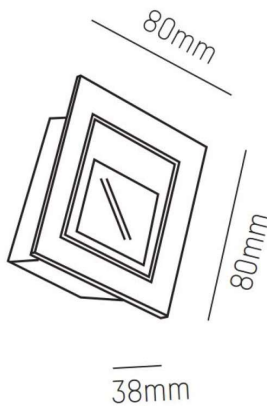

WINDOW II LED EB-STRAHLER

AE

ARTIKELNUMMER

305-6800p

Symbolfoto

PRODUKTINFORMATION

Wandeinbauleuchte, Aluminium eloxiert, quadratisch, asymmetrisch, inkl. Haltefedern für Hohlwandmontage, exkl. Konverter, Einbaubox separat ordern

SKIZZE

TECHNISCHE DETAILS

Anz. Fassungen		Spannung [V]	10V DC 250 mA
Fassung		Lichtfarbe [K]	3000K
D-Ausschn. [mm]	69x69	Ausstrahlwinkel [°]	
Einbautiefe [mm]	38	CRI	>80
Durchmesser [mm]		Lichtstrom [lm]	197
Länge [mm]	80	Energiev.[kWh/1000h]	
Breite [mm]	80	Lebensdauer [h]	50000
Höhe [mm]	36	Energieeffizienzkl.	A++-A
Ausladung [mm]		Spannungsklasse [V]	
Schutzart [P]	IP20	Systemleistung [W]	
Intrastat Nr.	9405109890	Leuchtmittel	LED 3W
EAN-Nummer		Farbe	Aluminium
Nettogewicht [kg]	0,09		

LICHTVERTEILUNGSKURVE

Symbolfoto