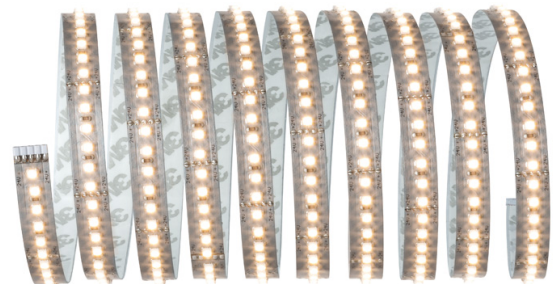

Artikelnummer: **705.88**
EAN-Nummer: 4000870705889

Name
Function MaxLED 1000 Basisset 3m Warmweiß 40W 230/24V 75VA Silber

Marke
Paulmann Licht GmbH

Verpackungseinheit SAP: 1
Zolltarifnummer: 94054039900

Technische Daten

aufgenommene Leistung: 42 W
Farbe: Silber
Watt: 40 W
Material: Kunststoff
Trafoleistung: 75 VA
Bestückung: 1x 40 W
Inklusive Leuchtmittel: Ja
Spannung: 230/24 V
Lebensdauer: 30.000 h

Technische Merkmale

Montageort: Universal
Technik: LED
Schutzklasse: Schutzklasse II

Leuchtmitteldaten

Farbwiedergabeindex: 80-89 Ra
Farbtemperatur: 2700 K
Nennlichtstrom: 3300 lm

Abmessungen

Höhe: 3 mm
Tiefe: 12,5 mm
Länge: 3 m

Sonstige allgemeine Attribute

Zusatzinformation: Kürzbar alle 41,5mm
Zusatzinformation: 144 LEDs pro 1 Meter
EU-Label: AC - Leuchte mit LED
Projekt ID: 12038

Katalogname

Basic Set Warm white 3m expanded max. 5,3m
22.05.15