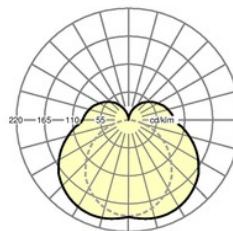

Lichttechnik

Diffusor opal-direkt/indirekt strahlend
SLG/0600 LED 1000 lm 830