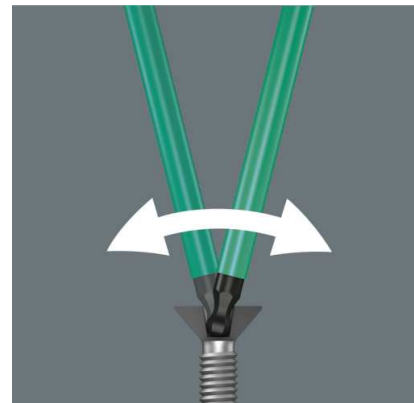

4013288165688

9 Hex-Plus Winkelschlüssel im zweikomponentigen Clip, farbcodierte Schlauchummantelung

EAN-Nummer: 4013288165688 Artikelnummer: 05073593001
Ausführung: 950 SPKL/9 SM N Multicolour SB, 9-tlg.
Abmessung: 1,5 - 10 mm

Höchste Qualität: Rundmaterial mit anprofilierten Hex-Plus an beiden Enden. Hex-Plus verhindert das Runddrehen von Innensechskantschrauben. Winkelschlüssel mit farbcodierter, komfortabler Schlauchummantelung. SW 1,5x90 / 2,0x101 / 2,5x112 / 3,0x132 / 4,0x137 / 5,0x154 / 6,0x172 / 8,0x195 / 10,0x224