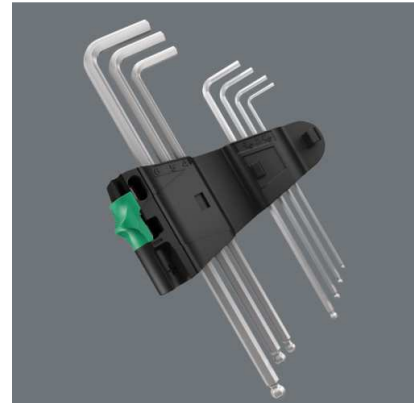

4013288165688

9 Hex-Plus Winkelschlüssel im zweikomponentigen Clip, farbcodierte Schlauchummantelung

EAN-Nummer: 4013288165688 Artikelnummer: 05073593001
Ausführung: 950 SPKL/9 SM N Multicolour SB, 9-tlg.
Abmessung: 1,5 - 10 mm

Höchste Qualität: Rundmaterial mit anprofilierten Hex-Plus an beiden Enden. Hex-Plus verhindert das Runddrehen von Innensechskantschrauben. Winkelschlüssel mit farbcodierter, komfortabler Schlauchummantelung. SW 1,5x90 / 2,0x101 / 2,5x112 / 3,0x132 / 4,0x137 / 5,0x154 / 6,0x172 / 8,0x195 / 10,0x224