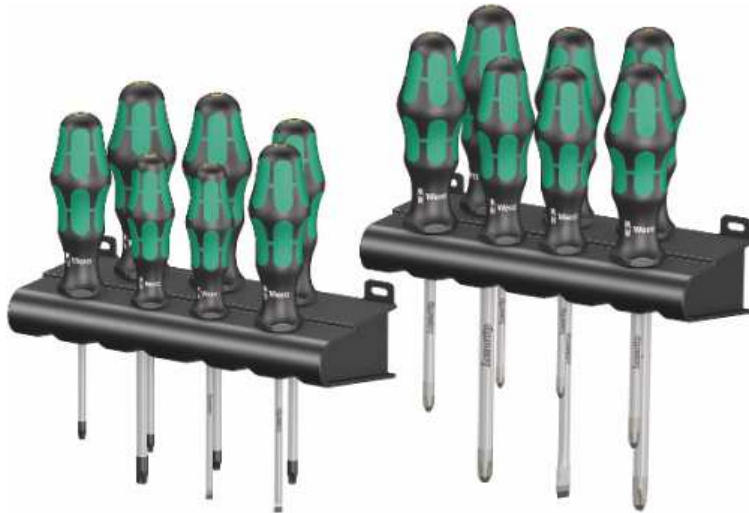

4013288163622

Schraubendrehersatz Big Pack 300, 14-tlg.

EAN-Nummer: 4013288163622 Artikelnummer: 05105630001
Ausführung: Kraftform Big Pack 300
Abmessung: Satz 14-tlg.

Klinge: rund, nicromatt, Lasertip - vermeidet Ausrutscher aus dem Schraubenkopf

Griff: Kraftform mit Abrollschutz, mehrkomponentig

Bestückung je 1:

Schlitz 0,6x3,5x100 / 0,8x4,0x100 / 1,2x6,5x150

Kreuz PH1x80 / PH 2x100 / PH 3x150 / PZ 1x80 / PZ 2x100 / PZ 3x150

TORX® TX 10 / TX 15 / TX 20 / TX 25 / TX 30

2 x Rack zur Aufbewahrung